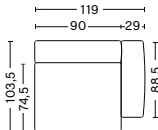

NARROW MODULE
ART. S1064 LEFT ARMREST

WIDTH 102 CM | 40.16"
DEPTH 103,5 CM | 40.75"
HEIGHT 74,5 CM | 26.38"
SEAT HEIGHT 37 CM | 14.57"
SEAT DEPTH 74,5 CM | 29.33"
ARMREST WIDTH 29 CM | 11.42"

NARROW MODULE
ART. S1063 MIDDLE

WIDTH 74,5 CM | 29.33"
DEPTH 103,5 CM | 40.75"
HEIGHT 74,5 CM | 26.38"
SEAT HEIGHT 37 CM | 14.57"
SEAT DEPTH 74,5 CM | 29.33"

NARROW CHAISE LONGUE MODULE
ART. S8165 RIGHT ARMREST

WIDTH 102 CM | 40.16"
DEPTH 135,5 CM | 53.35"
HEIGHT 106,5 CM | 41.93"
SEAT HEIGHT 37 CM | 14.57"
SEAT DEPTH 106,5 CM | 41.93"
ARMREST WIDTH 29 CM | 11.42"

NARROW CHAISE LONGUE MODULE
ART. S8164 LEFT ARMREST

WIDTH 102 CM | 40.16"
DEPTH 135,5 CM | 53.35"
HEIGHT 106,5 CM | 41.93"
SEAT HEIGHT 37 CM | 14.57"
SEAT DEPTH 106,5 CM | 41.93"
ARMREST WIDTH 29 CM | 11.42"

CORNER MODULE
ART. S1861 RIGHT CORNER

WIDTH 98 CM | 38.58"
DEPTH 98 CM | 38.58"
HEIGHT 67 CM | 26.38"
SEAT HEIGHT 37 CM | 14.57"
SEAT DEPTH 69 CM | 27.16"
ARMREST WIDTH 29 CM | 11.42"

CORNER MODULE
ART. S1862 LEFT CORNER