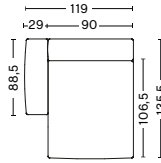

WIDTH 119 CM | 46.85"
DEPTH 103,5 CM | 40.75"
HEIGHT 74,5 CM | 26.38"
SEAT HEIGHT 37 CM | 14.57"
SEAT DEPTH 74,5 CM | 29.33"
ARMREST WIDTH 29 CM | 11.42"

WIDE MODULE
ART. S1963 MIDDLE

WIDTH 91,5 CM | 36.02"
DEPTH 103,5 CM | 40.75"
HEIGHT 74,5 CM | 26.38"
SEAT HEIGHT 37 CM | 14.57"
SEAT DEPTH 74,5 CM | 29.33"

WIDE LONG CHAISE LONGUE MODULE
ART. S7264 LEFT ARMREST

WIDTH 122 CM | 48.03"
DEPTH 153 CM | 60.24"
HEIGHT 124 CM | 48.82"
SEAT HEIGHT 37 CM | 14.57"
SEAT DEPTH 124 CM | 48.82"
ARMREST WIDTH 29 CM | 11.42"

DIMENSIONS

WIDE CHAISE LONGUE MODULE
ART. S8265 RIGHT ARMREST

WIDTH 119 CM | 46.85"
DEPTH 135,5 CM | 53.35"
HEIGHT 67 CM | 26.38"
SEAT HEIGHT 37 CM | 14.57"
SEAT DEPTH 106,5 CM | 41.93"
ARMREST WIDTH 29 CM | 11.42"

CORNER MODULE
ART. S1861 RIGHT CORNER

WIDTH 98 CM | 38.58"
DEPTH 98 CM | 38.58"
HEIGHT 67 CM | 26.38"
SEAT HEIGHT 37 CM | 14.57"
SEAT DEPTH 69 CM | 27.16"
ARMREST WIDTH 29 CM | 11.42"

CORNER MODULE
ART. S1862 LEFT CORNER