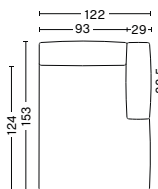

NARROW CHAISE LONGUE MODULE
ART. S8164 LEFT ARMREST

WIDTH 102 CM | 40.16"
DEPTH 135,5 CM | 53.35"
HEIGHT 106,5 CM | 41.93"
SEAT HEIGHT 37 CM | 14.57"
SEAT DEPTH 106,5 CM | 41.93"
ARMREST WIDTH 29 CM | 11.42"

WIDE MODULE
ART. S1965 RIGHT ARMREST

WIDTH 119 CM | 46.85"
DEPTH 103,5 CM | 40.75"
HEIGHT 74,5 CM | 26.38"
SEAT HEIGHT 37 CM | 14.57"
SEAT DEPTH 74,5 CM | 29.33"
ARMREST WIDTH 29 CM | 11.42"

WIDE MODULE
ART. S1964 LEFT ARMREST

WIDTH 119 CM | 46.85"
DEPTH 103,5 CM | 40.75"
HEIGHT 74,5 CM | 26.38"
SEAT HEIGHT 37 CM | 14.57"
SEAT DEPTH 74,5 CM | 29.33"
ARMREST WIDTH 29 CM | 11.42"

WIDE MODULE
ART. S1963 MIDDLE

WIDTH 91,5 CM | 36.02"
DEPTH 103,5 CM | 40.75"
HEIGHT 74,5 CM | 26.38"
SEAT HEIGHT 37 CM | 14.57"
SEAT DEPTH 74,5 CM | 29.33"

CORNER MODULE
ART. S1861 RIGHT CORNER

WIDTH 98 CM | 38.58"
DEPTH 98 CM | 38.58"
HEIGHT 67 CM | 26.38"
SEAT HEIGHT 37 CM | 14.57"
SEAT DEPTH 69 CM | 27.16"
ARMREST WIDTH 29 CM | 11.42"

CORNER MODULE
ART. S1862 LEFT CORNER