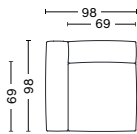

DIMENSIONS

WIDE CHAISE LONGUE MODULE
ART. S8265 RIGHT ARMREST

WIDTH 119 CM | 46.85"
DEPTH 135,5 CM | 53.35"
HEIGHT 67 CM | 26.38"
SEAT HEIGHT 37 CM | 14.57"
SEAT DEPTH 106,5 CM | 41.93"
ARMREST WIDTH 29 CM | 11.42"

WIDE CHAISE LONGUE MODULE
ART. S8264 LEFT ARMREST

WIDTH 119 CM | 46.85"
DEPTH 135,5 CM | 53.35"
HEIGHT 67 CM | 26.38"
SEAT HEIGHT 37 CM | 14.57"
SEAT DEPTH 106,5 CM | 41.93"
ARMREST WIDTH 29 CM | 11.42"

CORNER MODULE
ART. S1861 RIGHT CORNER

WIDTH 98 CM | 38.58"
DEPTH 98 CM | 38.58"
HEIGHT 67 CM | 26.38"
SEAT HEIGHT 37 CM | 14.57"
SEAT DEPTH 69 CM | 27.16"
ARMREST WIDTH 29 CM | 11.42"

CORNER MODULE
ART. S1862 LEFT CORNER