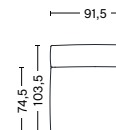

WIDTH 74,5 CM | 29.33"
DEPTH 103,5 CM | 40.75"
HEIGHT 74,5 CM | 26.38"
SEAT HEIGHT 37 CM | 14.57"
SEAT DEPTH 74,5 CM | 29.33"

NARROW CHAISE LONGUE MODULE
ART. S8165 RIGHT ARMREST

WIDTH 102 CM | 40.16"
DEPTH 135,5 CM | 53.35"
HEIGHT 106,5 CM | 41.93"
SEAT HEIGHT 37 CM | 14.57"
SEAT DEPTH 106,5 CM | 41.93"
ARMREST WIDTH 29 CM | 11.42"

NARROW CHAISE LONGUE MODULE
ART. S8164 LEFT ARMREST

WIDTH 102 CM | 40.16"
DEPTH 135,5 CM | 53.35"
HEIGHT 106,5 CM | 41.93"
SEAT HEIGHT 37 CM | 14.57"
SEAT DEPTH 106,5 CM | 41.93"
ARMREST WIDTH 29 CM | 11.42"

WIDE MODULE
ART. S1965 RIGHT ARMREST

WIDTH 119 CM | 46.85"
DEPTH 103,5 CM | 40.75"
HEIGHT 74,5 CM | 26.38"
SEAT HEIGHT 37 CM | 14.57"
SEAT DEPTH 74,5 CM | 29.33"
ARMREST WIDTH 29 CM | 11.42"

WIDE MODULE
ART. S1964 LEFT ARMREST

WIDTH 119 CM | 46.85"
DEPTH 103,5 CM | 40.75"
HEIGHT 74,5 CM | 26.38"
SEAT HEIGHT 37 CM | 14.57"
SEAT DEPTH 74,5 CM | 29.33"
ARMREST WIDTH 29 CM | 11.42"

WIDE MODULE
ART. S1963 MIDDLE

WIDTH 91,5 CM | 36.02"
DEPTH 103,5 CM | 40.75"
HEIGHT 74,5 CM | 26.38"
SEAT HEIGHT 37 CM | 14.57"
SEAT DEPTH 74,5 CM | 29.33"