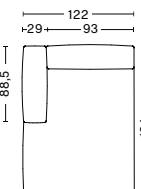

WIDE MODULE
ART. S1965 RIGHT ARMREST

WIDTH 119 CM | 46.85"
DEPTH 103,5 CM | 40.75"
HEIGHT 74,5 CM | 26.38"
SEAT HEIGHT 37 CM | 14.57"
SEAT DEPTH 74,5 CM | 29.33"
ARMREST WIDTH 29 CM | 11.42"

WIDE MODULE
ART. S1964 LEFT ARMREST

WIDTH 119 CM | 46.85"
DEPTH 103,5 CM | 40.75"
HEIGHT 74,5 CM | 26.38"
SEAT HEIGHT 37 CM | 14.57"
SEAT DEPTH 74,5 CM | 29.33"
ARMREST WIDTH 29 CM | 11.42"

WIDE MODULE
ART. S1963 MIDDLE

WIDTH 91,5 CM | 36.02"
DEPTH 103,5 CM | 40.75"
HEIGHT 74,5 CM | 26.38"
SEAT HEIGHT 37 CM | 14.57"
SEAT DEPTH 74,5 CM | 29.33"

WIDE LONG CHAISE LONGUE MODULE
ART. S7265 RIGHT ARMREST

WIDTH 122 CM | 48.03"
DEPTH 153 CM | 60.24"
HEIGHT 124 CM | 48.82"
SEAT HEIGHT 37 CM | 14.57"
SEAT DEPTH 124 CM | 48.82"
ARMREST WIDTH 29 CM | 11.42"