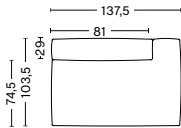

WIDE CHAISE LONGUE MODULE
ART. S8264 LEFT ARMREST

WIDTH 119 CM | 46.85"
DEPTH 135,5 CM | 53.35"
HEIGHT 67 CM | 26.38"
SEAT HEIGHT 37 CM | 14.57"
SEAT DEPTH 106,5 CM | 41.93"
ARMREST WIDTH 29 CM | 11.42"

CORNER MODULE
ART. S1861 RIGHT CORNER

WIDTH 98 CM | 38.58"
DEPTH 98 CM | 38.58"
HEIGHT 67 CM | 26.38"
SEAT HEIGHT 37 CM | 14.57"
SEAT DEPTH 69 CM | 27.16"
ARMREST WIDTH 29 CM | 11.42"

CORNER MODULE
ART. S1862 LEFT CORNER

WIDTH 98 CM | 38.58"
DEPTH 98 CM | 38.58"
HEIGHT 67 CM | 26.38"
SEAT HEIGHT 37 CM | 14.57"
SEAT DEPTH 69 CM | 27.16"
ARMREST WIDTH 29 CM | 11.42"

LOUNGE MODULE
ART. S9301 RIGHT BACKREST

WIDTH 137,5 CM | 54.13"
DEPTH 103,5 CM | 40.75"
HEIGHT 67 CM | 26.38"
SEAT HEIGHT 37 CM | 14.57"
SEAT DEPTH 74,5 CM | 29.33"
BACKREST WIDTH 29 CM | 11.42"

LOUNGE MODULE
ART. S9302 LEFT BACKREST

WIDTH 137,5 CM | 54.13"
DEPTH 103,5 CM | 40.75"
HEIGHT 67 CM | 26.38"
SEAT HEIGHT 37 CM | 14.57"
SEAT DEPTH 74,5 CM | 29.33"
BACKREST WIDTH 29 CM | 11.42"

OTTOMAN XS
ART. S01