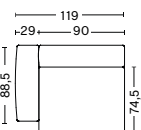

WIDE MODULE
ART. S1964 LEFT ARMREST

WIDTH 119 CM | 46.85"
DEPTH 103,5 CM | 40.75"
HEIGHT 74,5 CM | 26.38"
SEAT HEIGHT 37 CM | 14.57"
SEAT DEPTH 74,5 CM | 29.33"
ARMREST WIDTH 29 CM | 11.42"