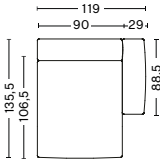

DIMENSIONS

WIDE CHAISE LONGUE MODULE
ART. S8265 RIGHT ARMREST

WIDTH 119 CM | 46.85"
DEPTH 135,5 CM | 53.35"
HEIGHT 67 CM | 26.38"
SEAT HEIGHT 37 CM | 14.57"
SEAT DEPTH 106,5 CM | 41.93"
ARMREST WIDTH 29 CM | 11.42"