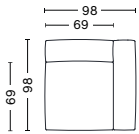

WIDTH 119 CM | 46.85"
DEPTH 103,5 CM | 40.75"
HEIGHT 74,5 CM | 26.38"
SEAT HEIGHT 37 CM | 14.57"
SEAT DEPTH 74,5 CM | 29.33"
ARMREST WIDTH 29 CM | 11.42"

WIDE MODULE
ART. S1963 MIDDLE

WIDTH 91,5 CM | 36.02"
DEPTH 103,5 CM | 40.75"
HEIGHT 74,5 CM | 26.38"
SEAT HEIGHT 37 CM | 14.57"
SEAT DEPTH 74,5 CM | 29.33"

DIMENSIONS

WIDE CHAISE LONGUE MODULE
ART. S8265 RIGHT ARMREST

WIDTH 119 CM | 46.85"
DEPTH 135,5 CM | 53.35"
HEIGHT 67 CM | 26.38"
SEAT HEIGHT 37 CM | 14.57"
SEAT DEPTH 106,5 CM | 41.93"
ARMREST WIDTH 29 CM | 11.42"

WIDE CHAISE LONGUE MODULE
ART. S8264 LEFT ARMREST

WIDTH 119 CM | 46.85"
DEPTH 135,5 CM | 53.35"
HEIGHT 67 CM | 26.38"
SEAT HEIGHT 37 CM | 14.57"
SEAT DEPTH 106,5 CM | 41.93"
ARMREST WIDTH 29 CM | 11.42"

CORNER MODULE
ART. S1861 RIGHT CORNER

WIDTH 98 CM | 38.58"
DEPTH 98 CM | 38.58"
HEIGHT 67 CM | 26.38"
SEAT HEIGHT 37 CM | 14.57"
SEAT DEPTH 69 CM | 27.16"
ARMREST WIDTH 29 CM | 11.42"

CORNER MODULE
ART. S1862 LEFT CORNER