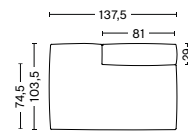

LOUNGE MODULE
ART. S9301 RIGHT BACKREST

WIDTH 137,5 CM | 54.13"
DEPTH 103,5 CM | 40.75"
HEIGHT 67 CM | 26.38"
SEAT HEIGHT 37 CM | 14.57"
SEAT DEPTH 74,5 CM | 29.33"
BACKREST WIDTH 29 CM | 11.42"