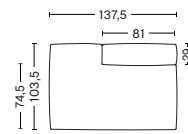

LOUNGE MODULE
ART. S9301 RIGHT BACKREST

WIDTH 137,5 CM | 54.13"
DEPTH 103,5 CM | 40.75"
HEIGHT 67 CM | 26.38"
SEAT HEIGHT 37 CM | 14.57"
SEAT DEPTH 74,5 CM | 29.33"
BACKREST WIDTH 29 CM | 11.42"