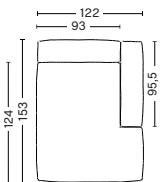

WIDE LONG CHAISE LONGUE MODULE
ART. S7261 RIGHT ARMREST
WIDTH 122 CM | 48.03"
DEPTH 153 CM | 60.24"
HEIGHT 67 CM | 26.38"
SEAT HEIGHT 37 CM | 14.57"
SEAT DEPTH 124 CM | 48.82"
ARMREST WIDTH 29 CM | 11.42"