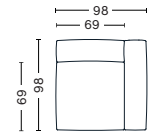

WIDE LONG CHAISE LONGUE MODULE
ART. S7262 LEFT ARMREST
 WIDTH 122 CM | 48.03"
 DEPTH 153 CM | 60.24"
 HEIGHT 67 CM | 26.38"
 SEAT HEIGHT 37 CM | 14.57"
 SEAT DEPTH 124 CM | 48.82"
 ARMREST WIDTH 29 CM | 11.42"

DIMENSIONS

WIDE CHAISE LONGUE MODULE
ART. S8261 RIGHT ARMREST

WIDTH 119 CM | 46.85"
DEPTH 135,5 CM | 53.35"
HEIGHT 67 CM | 26.38"
SEAT HEIGHT 37 CM | 14.57"
SEAT DEPTH 106,5 CM | 41.93"
ARMREST WIDTH 29 CM | 11.42"

WIDE CHAISE LONGUE MODULE
ART. S8262 LEFT ARMREST

WIDTH 119 CM | 46.85"
DEPTH 135,5 CM | 53.35"
HEIGHT 67 CM | 26.38"
SEAT HEIGHT 37 CM | 14.57"
SEAT DEPTH 106,5 CM | 41.93"
ARMREST WIDTH 29 CM | 11.42"

CORNER MODULE
ART. S1861 RIGHT CORNER

WIDTH 98 CM | 38.58"
DEPTH 98 CM | 38.58"
HEIGHT 67 CM | 26.38"
SEAT HEIGHT 37 CM | 14.57"
SEAT DEPTH 69 CM | 27.16"
ARMREST WIDTH 29 CM | 11.42"

CORNER MODULE
ART. S1862 LEFT CORNER