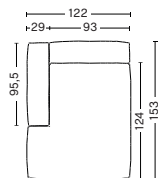

NARROW CHAISE LONGUE MODULE
ART. S8162 LEFT ARMREST
 WIDTH 102 CM | 40.16"
 DEPTH 135,5 CM | 53.35"
 HEIGHT 67 CM | 26.38"
 SEAT HEIGHT 37 CM | 14.57"
 SEAT DEPTH 106,5 CM | 41.93"
 ARMREST WIDTH 29 CM | 11.42"

WIDE MODULE
ART. S1961 RIGHT ARMREST
 WIDTH 119 CM | 46.85"
 DEPTH 103,5 CM | 40.75"
 HEIGHT 67 CM | 26.38"
 SEAT HEIGHT 37 CM | 14.57"
 SEAT DEPTH 74,5 CM | 29.33"
 ARMREST WIDTH 29 CM | 11.42"

WIDE MODULE
ART. S1962 LEFT ARMREST
 WIDTH 119 CM | 46.85"
 DEPTH 103,5 CM | 40.75"
 HEIGHT 67 CM | 26.38"
 SEAT HEIGHT 37 CM | 14.57"
 SEAT DEPTH 74,5 CM | 29.33"
 ARMREST WIDTH 29 CM | 11.42"

WIDE MODULE
ART. S1963 MIDDLE
 WIDTH 91,5 CM | 36.02"
 DEPTH 103,5 CM | 40.75"
 HEIGHT 67 CM | 26.38"
 SEAT HEIGHT 37 CM | 14.57"
 SEAT DEPTH 74,5 CM | 29.33"

WIDE LONG CHAISE LONGUE MODULE
ART. S7261 RIGHT ARMREST
 WIDTH 122 CM | 48.03"
 DEPTH 153 CM | 60.24"
 HEIGHT 67 CM | 26.38"
 SEAT HEIGHT 37 CM | 14.57"
 SEAT DEPTH 124 CM | 48.82"
 ARMREST WIDTH 29 CM | 11.42"

CORNER MODULE
ART. S1861 RIGHT CORNER

WIDTH 98 CM | 38.58"
DEPTH 98 CM | 38.58"
HEIGHT 67 CM | 26.38"
SEAT HEIGHT 37 CM | 14.57"
SEAT DEPTH 69 CM | 27.16"
ARMREST WIDTH 29 CM | 11.42"

CORNER MODULE
ART. S1862 LEFT CORNER