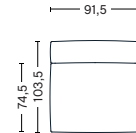

WIDE MODULE
ART. S1963 MIDDLE
WIDTH 91,5 CM | 36.02"
DEPTH 103,5 CM | 40.75"
HEIGHT 67 CM | 26.38"
SEAT HEIGHT 37 CM | 14.57"
SEAT DEPTH 74,5 CM | 29.33"