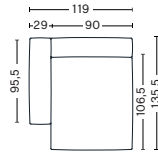

WIDE CHAISE LONGUE MODULE
ART. S8262 LEFT ARMREST

WIDTH 119 CM | 46.85"
DEPTH 135,5 CM | 53.35"
HEIGHT 67 CM | 26.38"
SEAT HEIGHT 37 CM | 14.57"
SEAT DEPTH 106,5 CM | 41.93"
ARMREST WIDTH 29 CM | 11.42"