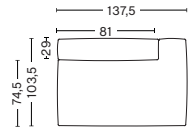

WIDE CHAISE LONGUE MODULE
ART. S8262 LEFT ARMREST

WIDTH 119 CM | 46.85"
DEPTH 135,5 CM | 53.35"
HEIGHT 67 CM | 26.38"
SEAT HEIGHT 37 CM | 14.57"
SEAT DEPTH 106,5 CM | 41.93"
ARMREST WIDTH 29 CM | 11.42"

CORNER MODULE
ART. S1861 RIGHT CORNER

WIDTH 98 CM | 38.58"
DEPTH 98 CM | 38.58"
HEIGHT 67 CM | 26.38"
SEAT HEIGHT 37 CM | 14.57"
SEAT DEPTH 69 CM | 27.16"
ARMREST WIDTH 29 CM | 11.42"

CORNER MODULE
ART. S1862 LEFT CORNER

WIDTH 98 CM | 38.58"
DEPTH 98 CM | 38.58"
HEIGHT 67 CM | 26.38"
SEAT HEIGHT 37 CM | 14.57"
SEAT DEPTH 69 CM | 27.16"
ARMREST WIDTH 29 CM | 11.42"

LOUNGE MODULE
ART. S9301 RIGHT BACKREST

WIDTH 137,5 CM | 54.13"
DEPTH 103,5 CM | 40.75"
HEIGHT 67 CM | 26.38"
SEAT HEIGHT 37 CM | 14.57"
SEAT DEPTH 74,5 CM | 29.33"
BACKREST WIDTH 29 CM | 11.42"

LOUNGE MODULE
ART. S9302 LEFT BACKREST

WIDTH 137,5 CM | 54.13"
DEPTH 103,5 CM | 40.75"
HEIGHT 67 CM | 26.38"
SEAT HEIGHT 37 CM | 14.57"
SEAT DEPTH 74,5 CM | 29.33"
BACKREST WIDTH 29 CM | 11.42"

OTTOMAN XS
ART. S01