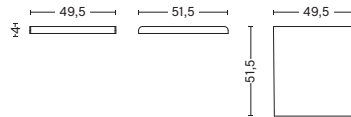

DIMENSIONS

FOR CHAIR & ARMCHAIR
 WIDTH 38,5 CM | 15.15"
 DEPTH 40,5 CM | 15.94"
 HEIGHT 4 CM | 1.57"

FOR LOUNGE CHAIR & LOUNGE ARMCHAIR
 WIDTH 49,5 CM | 20.67"
 DEPTH 51,5 CM | 18.90"
 HEIGHT 4 CM | 1.57"