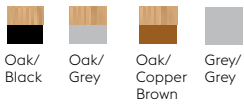

Oak hooks Ø5 cm / 1.9"