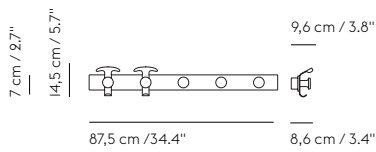

Oak hooks Ø5 cm / 1.9"